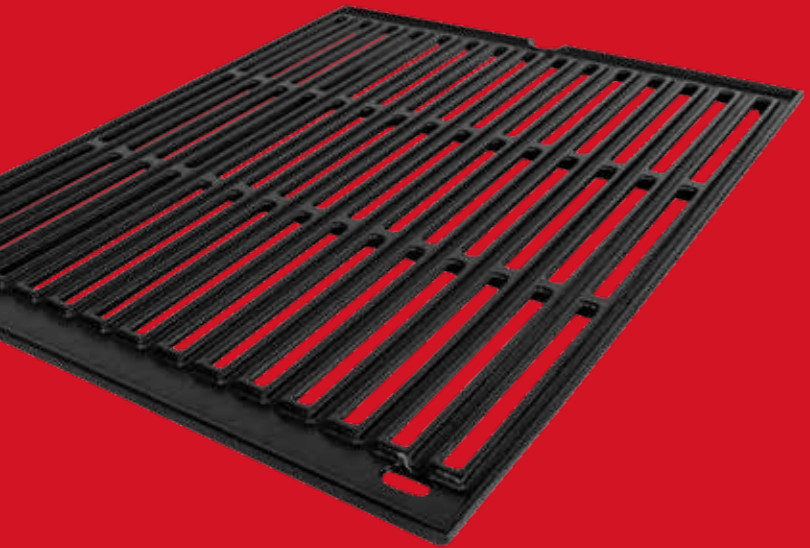

Aardgas conversieset

95172	1100 Serie
95176	1200 Serie
95176	1500 Serie
95176	1600 Serie
95174	3000E Serie
95168	3000S Serie

Slang met drukverdeler
96581

Reserveonderdelen vindt u op
beefeaterbbqeuropa.co.uk/spareparts