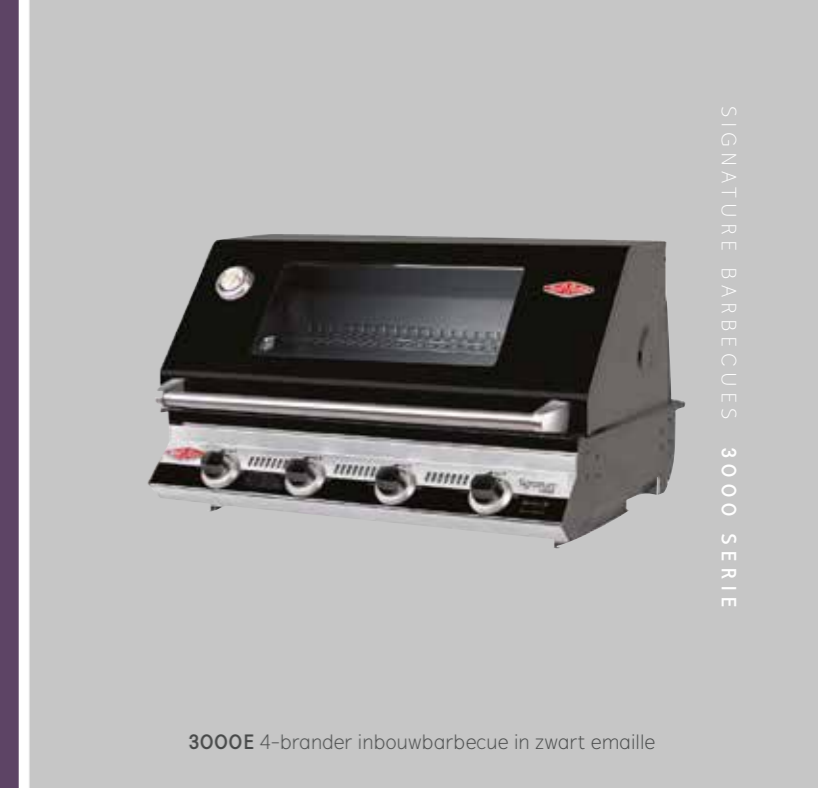

Gelijkmatig bereid voedsel met zware gietijzeren V-roosters en bakplaat of 304 RVS roosters

3000E 4-brander inbouwbarbecue in zwart emaille