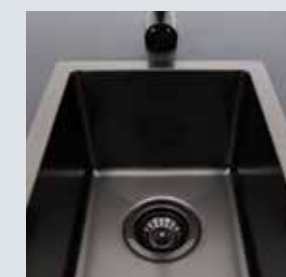

Gootsteen

Onze Cabinex™ matzwarte gootsteen is gemaakt van roestvaststaal en geeft het een robuuste afwerking en design. Voorzien van een handig vuilroostertje en stop voor de afvoer.